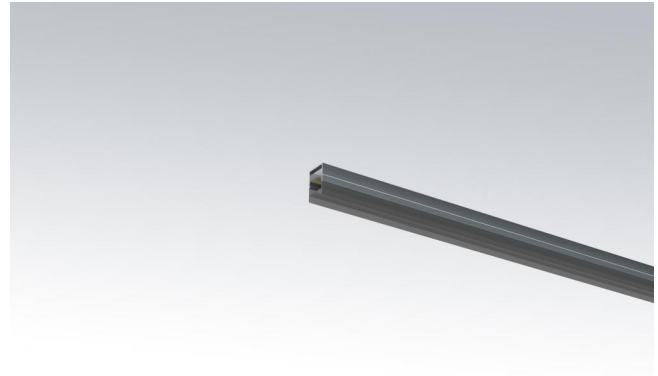

ERA - 2 fumè

LED 24V - 11W/m

- IT** **Lampada senza interruttore** - Profilo in alluminio ossidato da incasso e schermo frangiluce in policarbonato fumè.
- EN** **Lamp without switch** - Oxidized aluminium profile for recessed mounting and fumè (dark grey) polycarbonate anti-glare screen.
- DE** **Leuchte ohne Schalter** - Einbauprofil aus eloxiertem Aluminium, Blendschutz-Abdeckung aus Polykarbonat fumè (Antrazit).

114-122 lm/W PHOTOBIOLOGICAL
CLASS 0 CRI > 80

CE IP40

6010001
Clip di fissaggio (incluso)
Fixing clip (included)
Befestigungsclip (inbegriffen)

601T003F Tappi (opzionale)
Terminals (optional)
Verschlüsse (optional)

601T003CF Tappi chiusi (opzionale)
Closed terminals (optional)
Verschlüsse (optional)

L	3000 K		4000 K	
min - max	Codice - Part no. - Artikel-Nr.	EEC	Codice - Part no. - Artikel-Nr.	EEC
300 - 3000	101201F	A+	101202F	A+

Esclusivamente su misura - Custom measures only - Nur maßgeschneiderte

ERA-2 fumè LED 24V-11W/m		LUX
mm		
250	Ø 800	270
500	Ø 1600	90
750	Ø 2500	45
1000	Ø 3300	25

Dimensioni in millimetri (mm) / Dimensions in Millimeters (mm) / Dimensionen in Millimetern (mm)
Alimentatore non incluso / Driver not included / LED-Konverter nicht inbegriffen