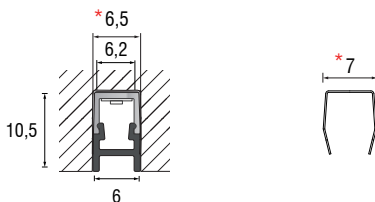

ERA - 2 fumè

LED 24V - 11W/m

- IT** **Lampada senza interruttore** - Profilo in alluminio ossidato da incasso e schermo frangiluce in policarbonato fumè.
- EN** **Lamp without switch** - Oxidized aluminium profile for recessed mounting and fumè (dark grey) polycarbonate anti-glare screen.
- DE** **Leuchte ohne Schalter** - Einbauprofil aus eloxiertem Aluminium, Blendschutz-Abdeckung aus Polykarbonat fumè (Antrazit).

114-122 lm/W PHOTOBIOLOGICAL
CLASS 0 CRI > 80

CE IP40

6010001
Clip di fissaggio (incluso)
Fixing clip (included)
Befestigungsclip (inbegriffen)

601T003F Tappi (opzionale)
Terminals (optional)
Verschlüsse (optional)

Esclusivamente su misura - Custom measures only - Nur maßgeschneiderte

ERA-2 fumè LED 24V-11W/m		LUX
mm		
250	Ø 800	270
500	Ø 1600	90
750	Ø 2500	45
1000	Ø 3300	25

Dimensioni in millimetri (mm) / Dimensions in Millimeters (mm) / Dimensionen in Millimetern (mm)
Alimentatore non incluso / Driver not included / LED-Konverter nicht inbegriffen