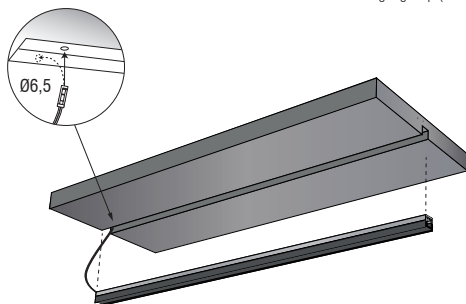

ERA - 2 fumè

LED 24V - 11W/m

- IT** **Lampada senza interruttore** - Profilo in alluminio ossidato da incasso e schermo frangiluce in policarbonato fumè.
- EN** **Lamp without switch** - Oxidized aluminium profile for recessed mounting and fumè (dark grey) polycarbonate anti-glare screen.
- DE** **Leuchte ohne Schalter** - Einbauprofil aus eloxiertem Aluminium, Blendschutz-Abdeckung aus Polykarbonat fumè (Antrazit).

114-122 lm/W PHOTOBIOLOGICAL
CLASS 0 CRI > 80

CE IP40

6010001
Clip di fissaggio (incluso)
Fixing clip (included)
Befestigungsclip (inbegriffen)

601T003F Tappi (opzionale)
Terminals (optional)
Verschlüsse (optional)

601T003CF Tappi chiusi (opzionale)
Closed terminals (optional)
Verschlüsse (optional)

L	3000 K		4000 K	
min - max	Codice - Part no. - Artikel-Nr.	EEC	Codice - Part no. - Artikel-Nr.	EEC
300 - 3000	101201F	A+	101202F	A+

Esclusivamente su misura - Custom measures only - Nur maßgeschneiderte

ERA-2 fumè LED 24V-11W/m		LUX
mm		
250	Ø 800	270
500	Ø 1600	90
750	Ø 2500	45
1000	Ø 3300	25

Dimensioni in millimetri (mm) / Dimensions in Millimeters (mm) / Dimensionen in Millimetern (mm)
Alimentatore non incluso / Driver not included / LED-Konverter nicht inbegriffen