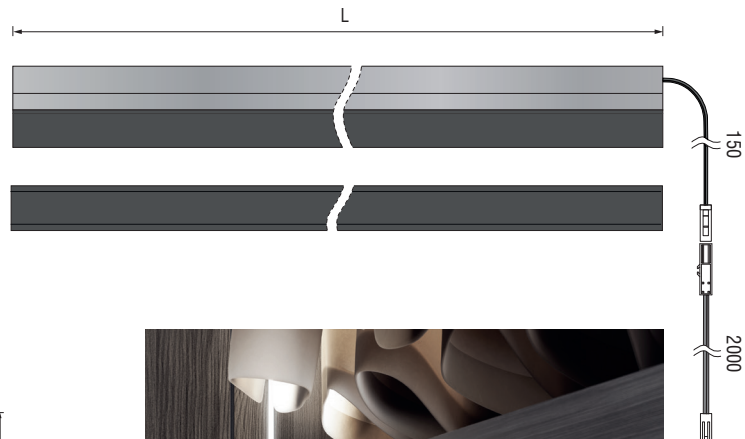

ERA - 2 fumè

LED 24V - 11W/m

- IT** **Lampada senza interruttore** - Profilo in alluminio ossidato da incasso e schermo frangiluce in policarbonato fumè.
- EN** **Lamp without switch** - Oxidized aluminium profile for recessed mounting and fumè (dark grey) polycarbonate anti-glare screen.
- DE** **Leuchte ohne Schalter** - Einbauprofil aus eloxiertem Aluminium, Blendschutz-Abdeckung aus Polykarbonat fumè (Antrazit).

114-122 lm/W PHOTOBIOLOGICAL
CLASS 0 CRI > 80

CE IP40

6010001
Clip di fissaggio (incluso)
Fixing clip (included)
Befestigungsclip (inbegriffen)

601T003F Tappi (opzionale)
Terminals (optional)
Verschlüsse (optional)

601T003CF Tappi chiusi (opzionale)
Closed terminals (optional)
Verschlüsse (optional)

L	3000 K		4000 K	
min - max	Codice - Part no. - Artikel-Nr.	EEC	Codice - Part no. - Artikel-Nr.	EEC
300 - 3000	101201F	A+	101202F	A+

Esclusivamente su misura - Custom measures only - Nur maßgeschneiderte

ERA-2 fumè LED 24V-11W/m		LUX
mm		
250	Ø 800	270
500	Ø 1600	90
750	Ø 2500	45
1000	Ø 3300	25

Dimensioni in millimetri (mm) / Dimensions in Millimeters (mm) / Dimensionen in Millimetern (mm)
Alimentatore non incluso / Driver not included / LED-Konverter nicht inbegriffen